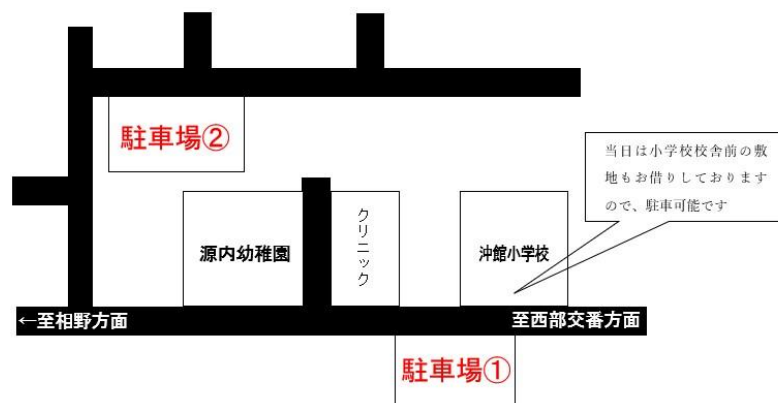

# ★源キッズ通信★ No.5

本園では、未就園児(入園前)のお子さんとその保護者の方を対象に「げんキッズクラブ」という活動を行っております。「みんなで遊ぼう!」「やってみよう!」といった様々な活動の中で、同年代のお友達と触れ合ったり、子育ての悩みを相談し合いながら、楽しい時間を過ごしていただければと思います。

日時	活動内容	対象年齢	定員	持ち物	予約期間
10/18(土) ① 8:10 ~9:20 ② 9:35 ~10:45 ③ 11:00 ~12:10	<b>作品展に 遊びにおいで!!</b> 幼稚園の行事「作品展」に遊びに きませんか?子どもたちが作品 展に向けてどんな活動を楽しんで きたのかな?どんな作品が出来 上がったのかな? 作品展を楽しみながら、園内探検 をしてお土産をGETしよう☆	0歳~	15名	・水分補給用飲み物 ・着替え ・内履き <small>(お家の方が必要なお子さん)</small>	10/2(木)~10/16(木) 10:00~17:00

## ☆来園時のお願い☆

◎当日は在園児も3グループに時間を分けて来園し、作品展を楽しみます。在園児の子どもたちも園内におりますので、多少混雑するかと思います。どうぞご了承ください。

◎事前予約が必要です。その際、①~③のどの時間に来園希望かお知らせください。

◎在園児の弟・妹さんで参加希望の場合は兄弟の来園時間に合わせてご予約ください。

◎当日、受付終了後は自由に園内をご覧ください。

◎駐車場は在園児の利用もありますので、お近くの方は徒歩での来園にご協力をお願いいたします。また、沖館小学校向かい側の駐車場の他にも駐車場がございますので、混雑時はそちらをご利用ください。